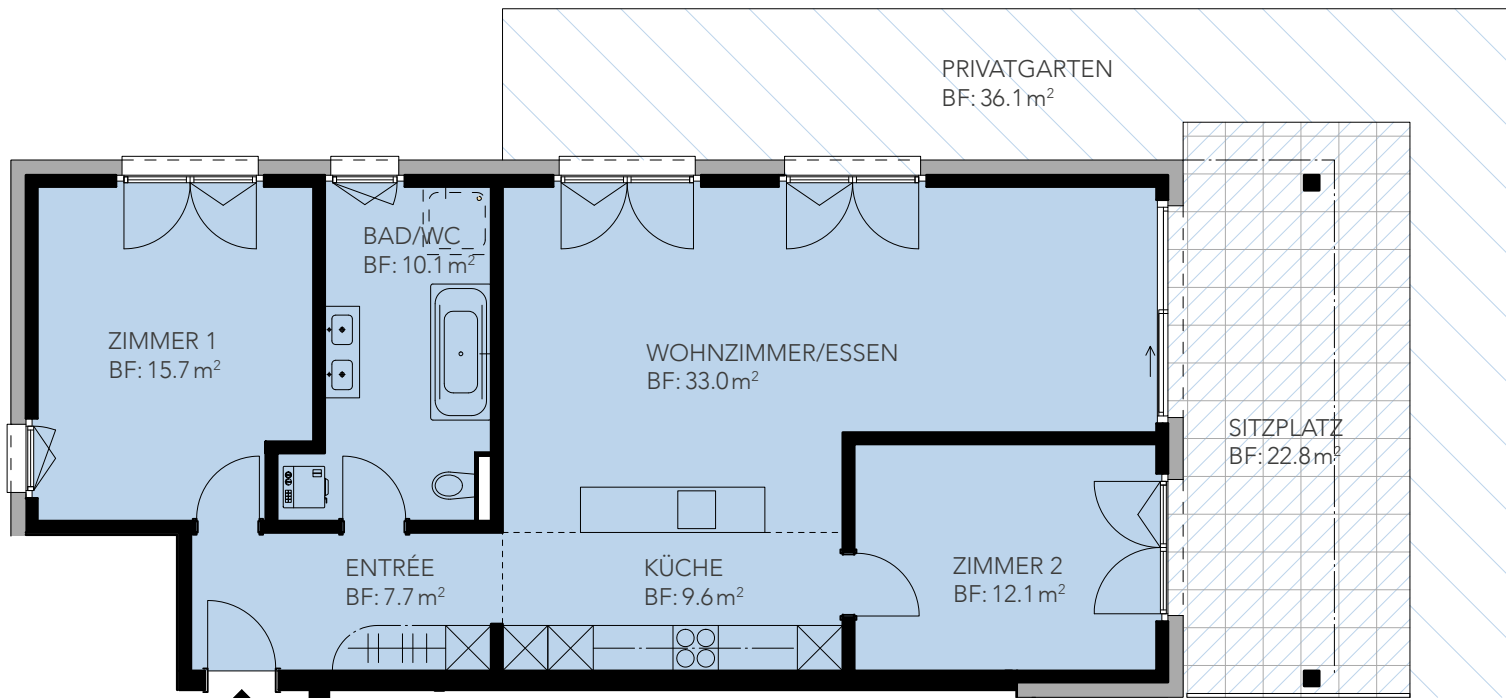

BERATUNG UND VERKAUF

Niederer AG
Tel. 062 289 00 08

ERDGESCHOSS