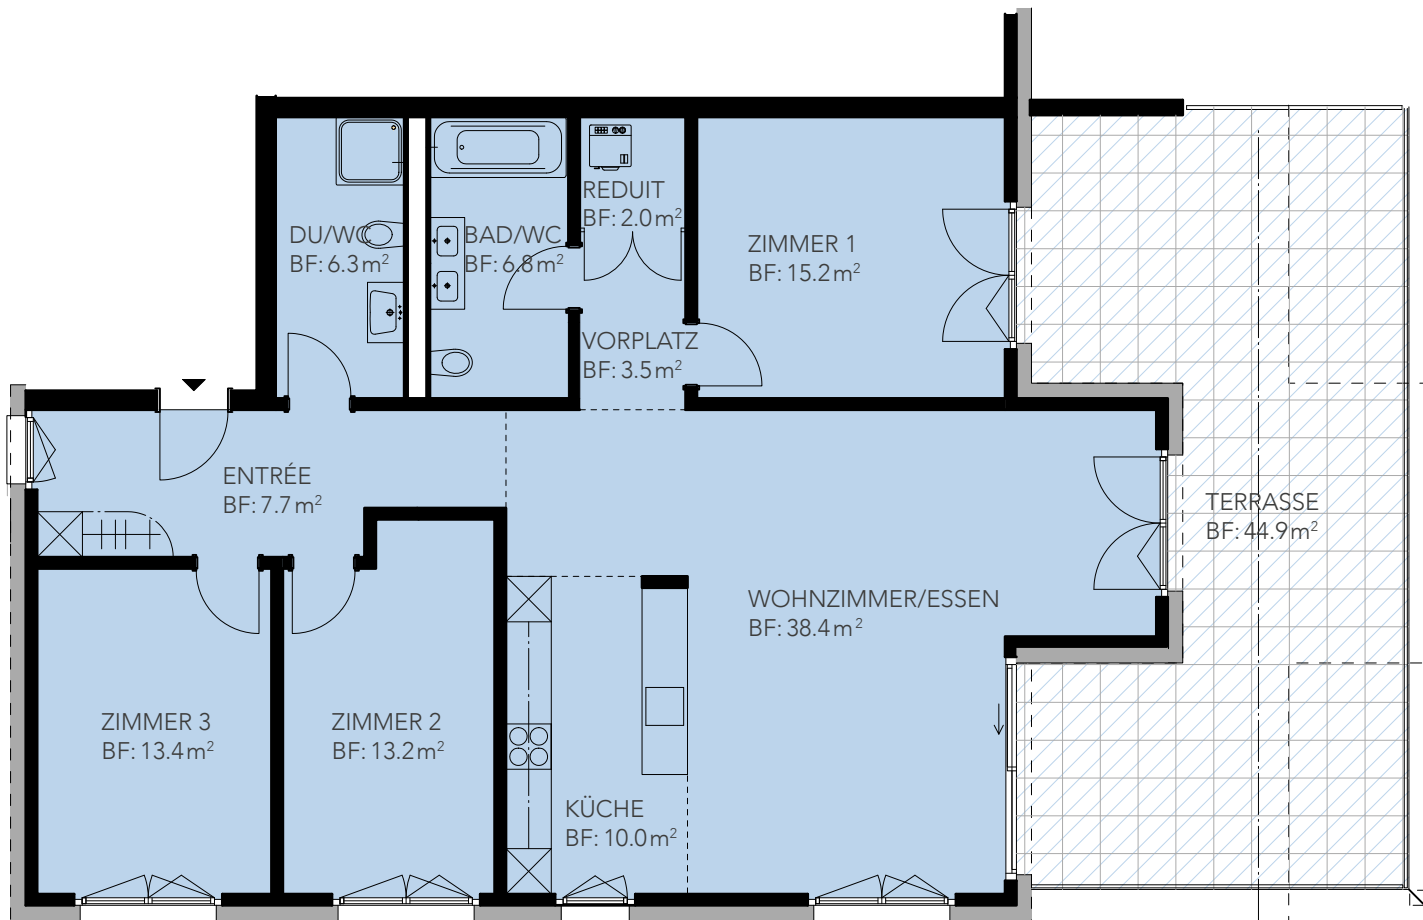

Wohnung B4

Zimmer: 4.5
Wohnfläche: 120.1 m²
Terrasse: 44.9 m²
Stockwerk: OG

Einstellplätze im Haus können dazugekauft werden.

BERATUNG UND VERKAUF

Niederer AG
Tel. 062 289 00 08

NIEDERER AG
mobil in immobilien

OBERGESCHOSS