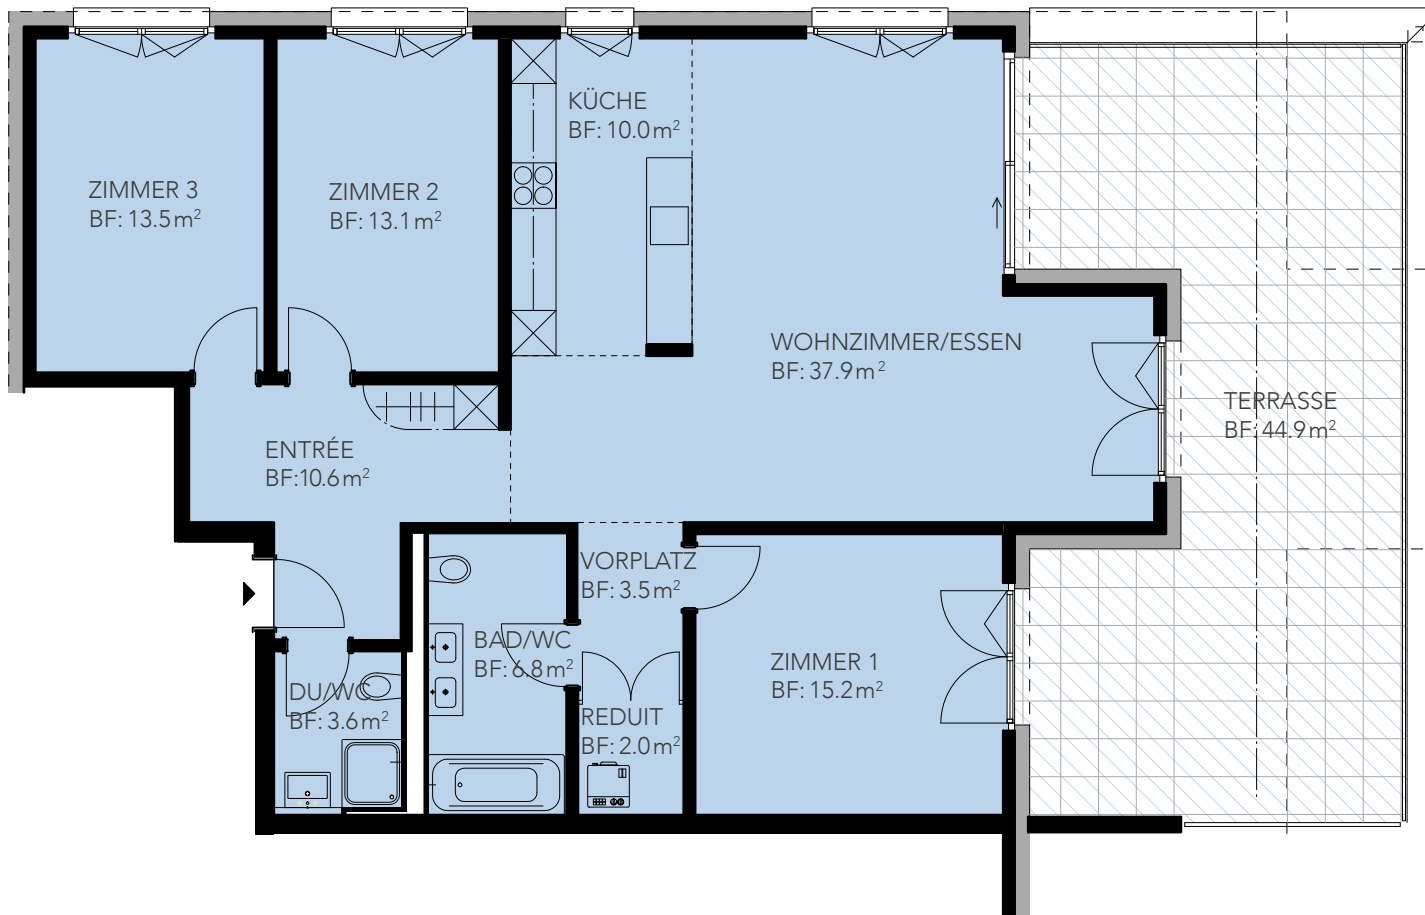

Wohnung B5

Zimmer: 4.5
Wohnfläche: 116.2m²
Terrasse: 44.9m²
Stockwerk: OG

Einstellplätze im Haus können dazugekauft werden.

BERATUNG UND VERKAUF

Niederer AG
Tel. 062 289 00 08

NIEDERER AG

mobil in immobilien

OBERGESCHOSS