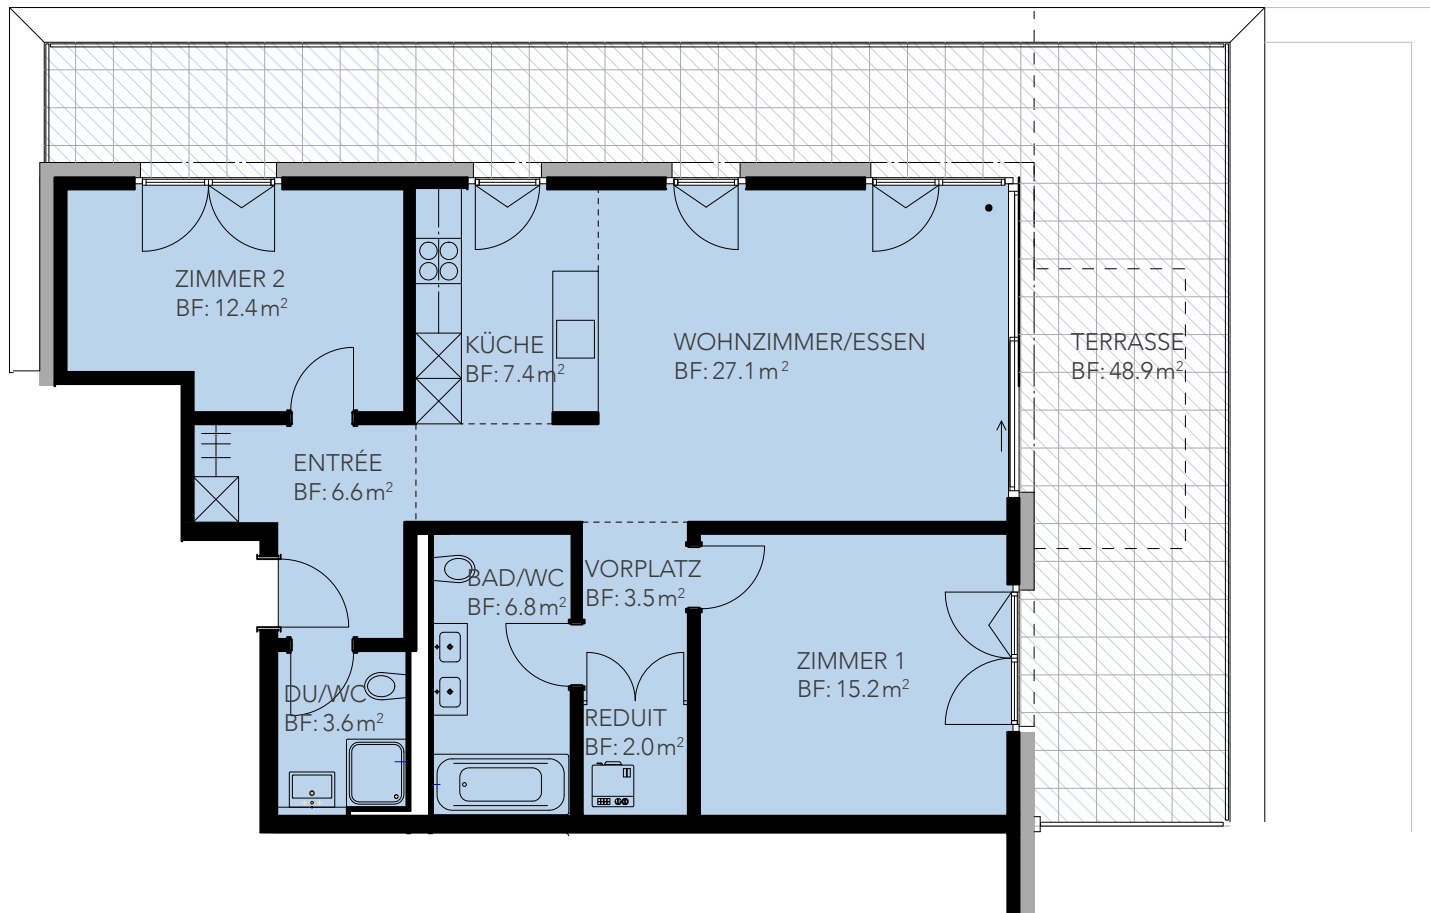

Wohnung B7

Zimmer: 3.5
Wohnfläche: 84.6m²
Terrasse: 48.9m²
Stockwerk: DG

Einstellplätze im Haus können dazugekauft werden.

BERATUNG UND VERKAUF

Niederer AG
Tel. 062 289 00 08

NIEDERER AG
mobil in immobilien

DACHGESCHOSS