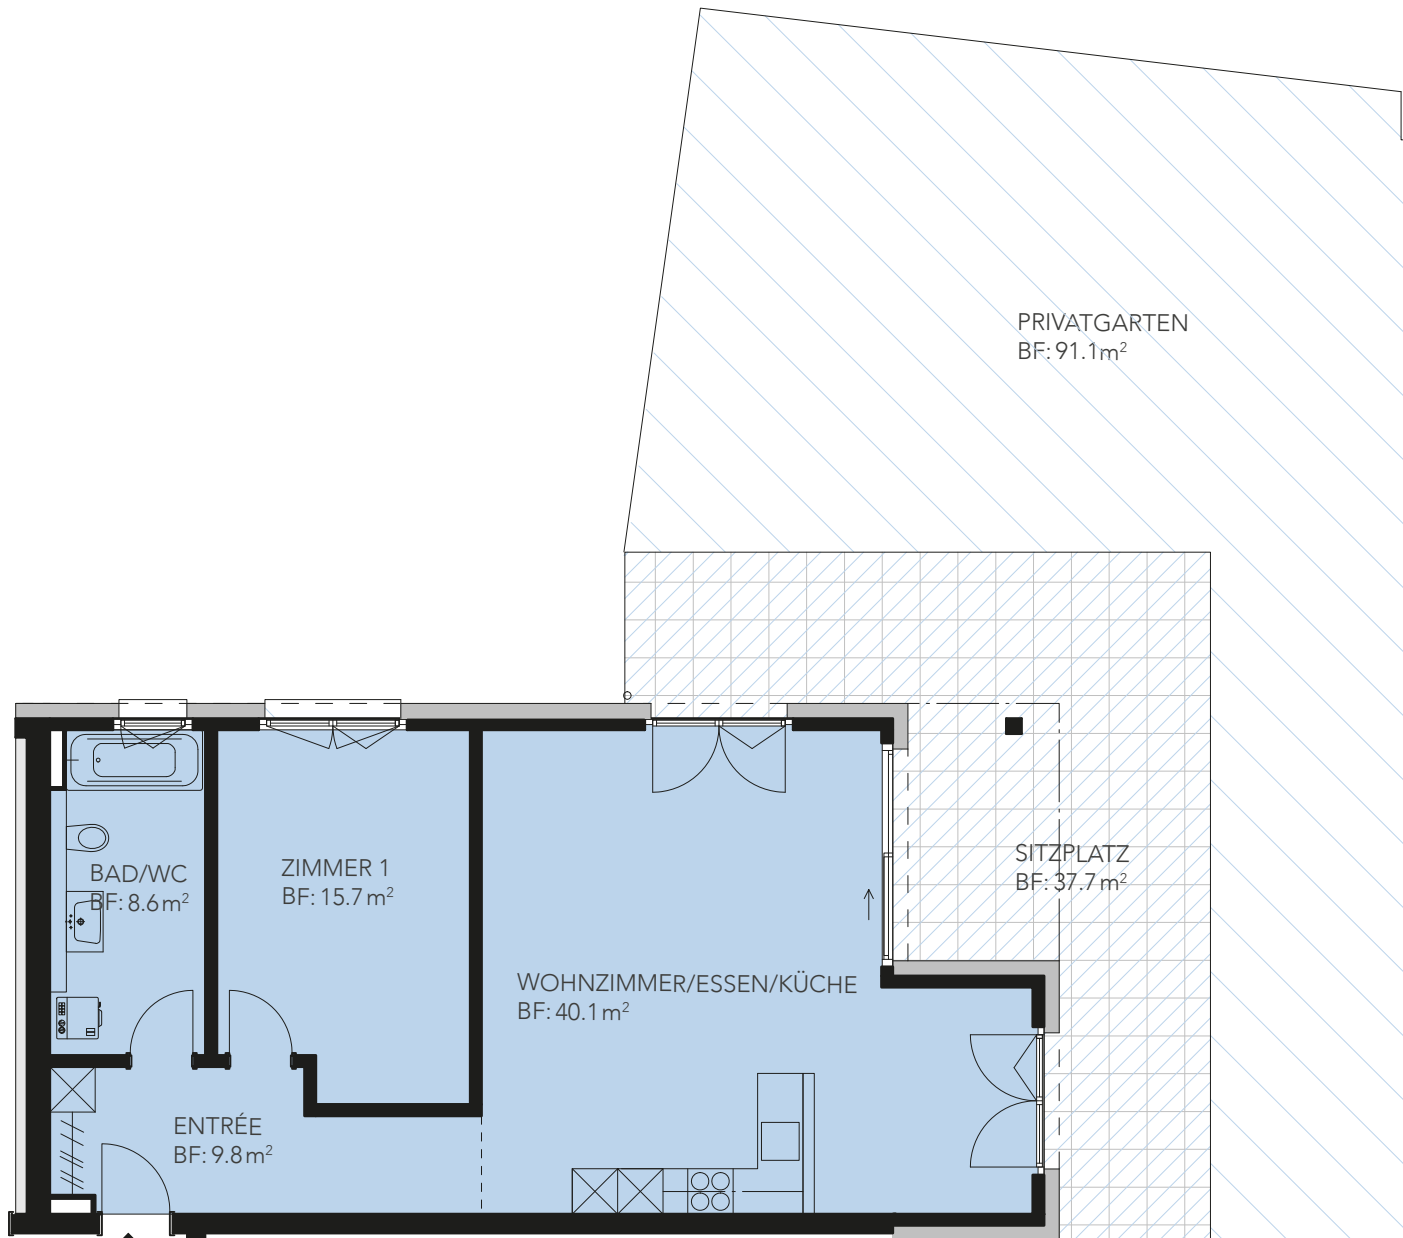

Wohnung C3

Zimmer: 2.5
Wohnfläche: 74.2m²
Sitzplatz/Garten: 128.8m²
Stockwerk: Erdgeschoss

Einstellplätze im Haus können dazugekauft werden.

BERATUNG UND VERKAUF

Niederer AG
Tel. 062 289 00 08

NIEDERER AG
mobil in immobilien