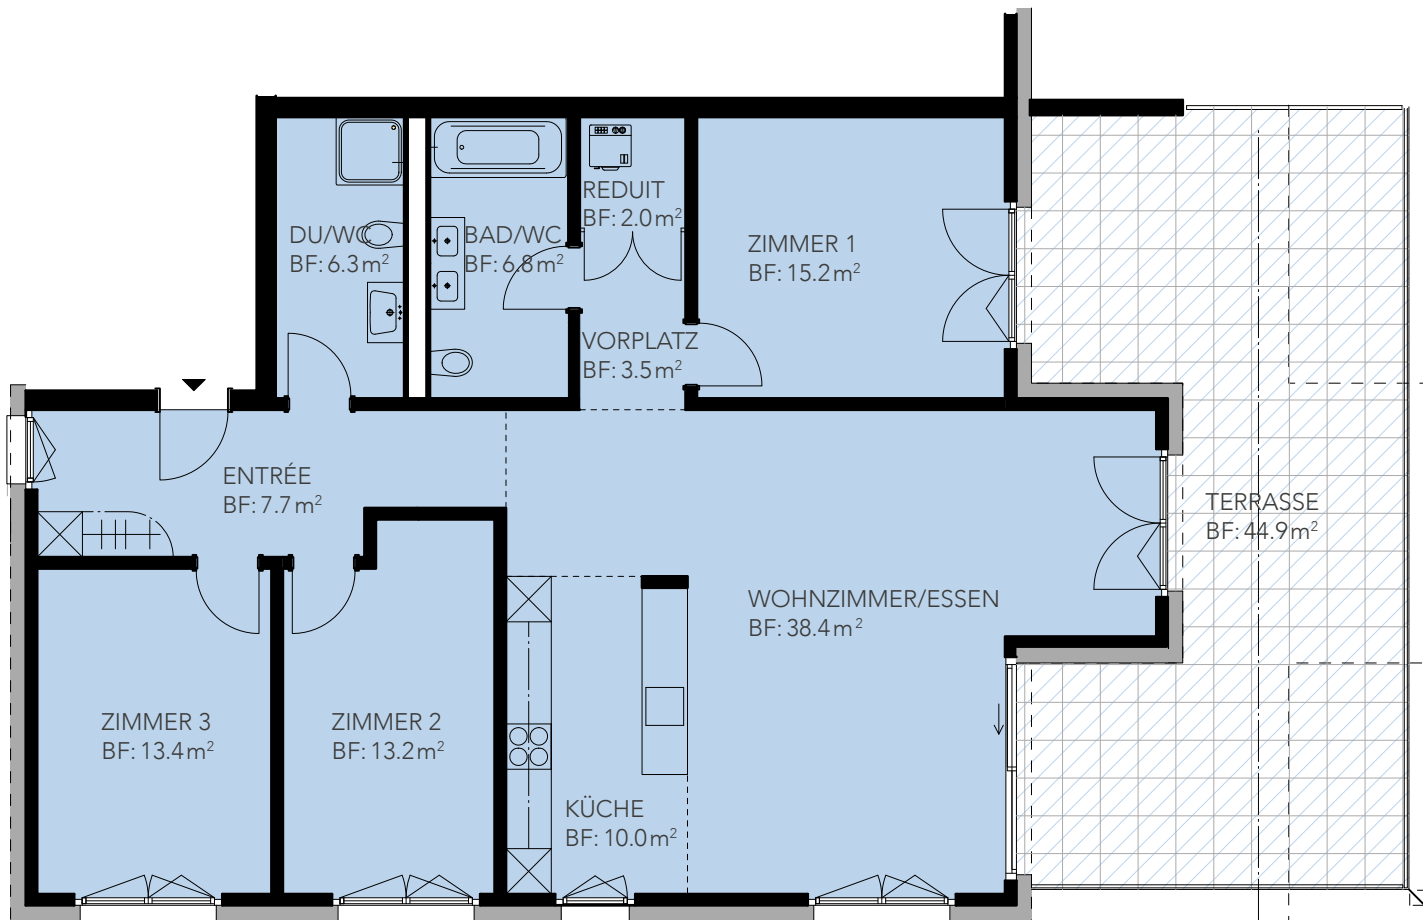

Wohnung C4

Zimmer: 4.5
Wohnfläche: 120.1 m²
Terrasse: 44.9 m²
Stockwerk: OG

Einstellplätze im Haus können dazugekauft werden.

BERATUNG UND VERKAUF

Niederer AG
Tel. 062 289 00 08

NIEDERER AG
mobil in immobilien

OBERGESCHOSS