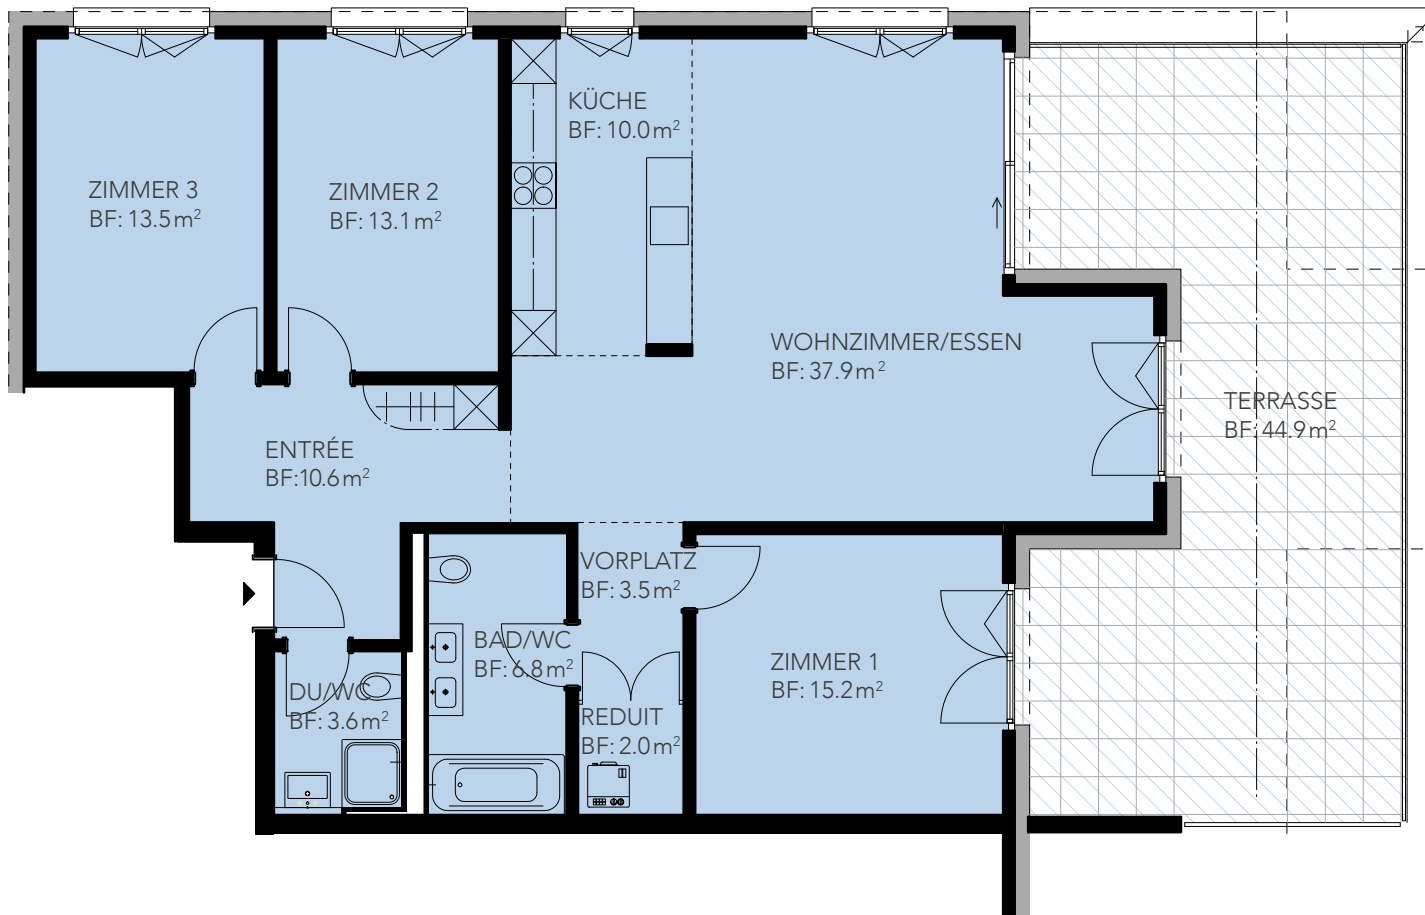

BERATUNG UND VERKAUF

Niederer AG
Tel. 062 289 00 08

NIEDERER AG

mobil in immobilien

OBERGESCHOSS