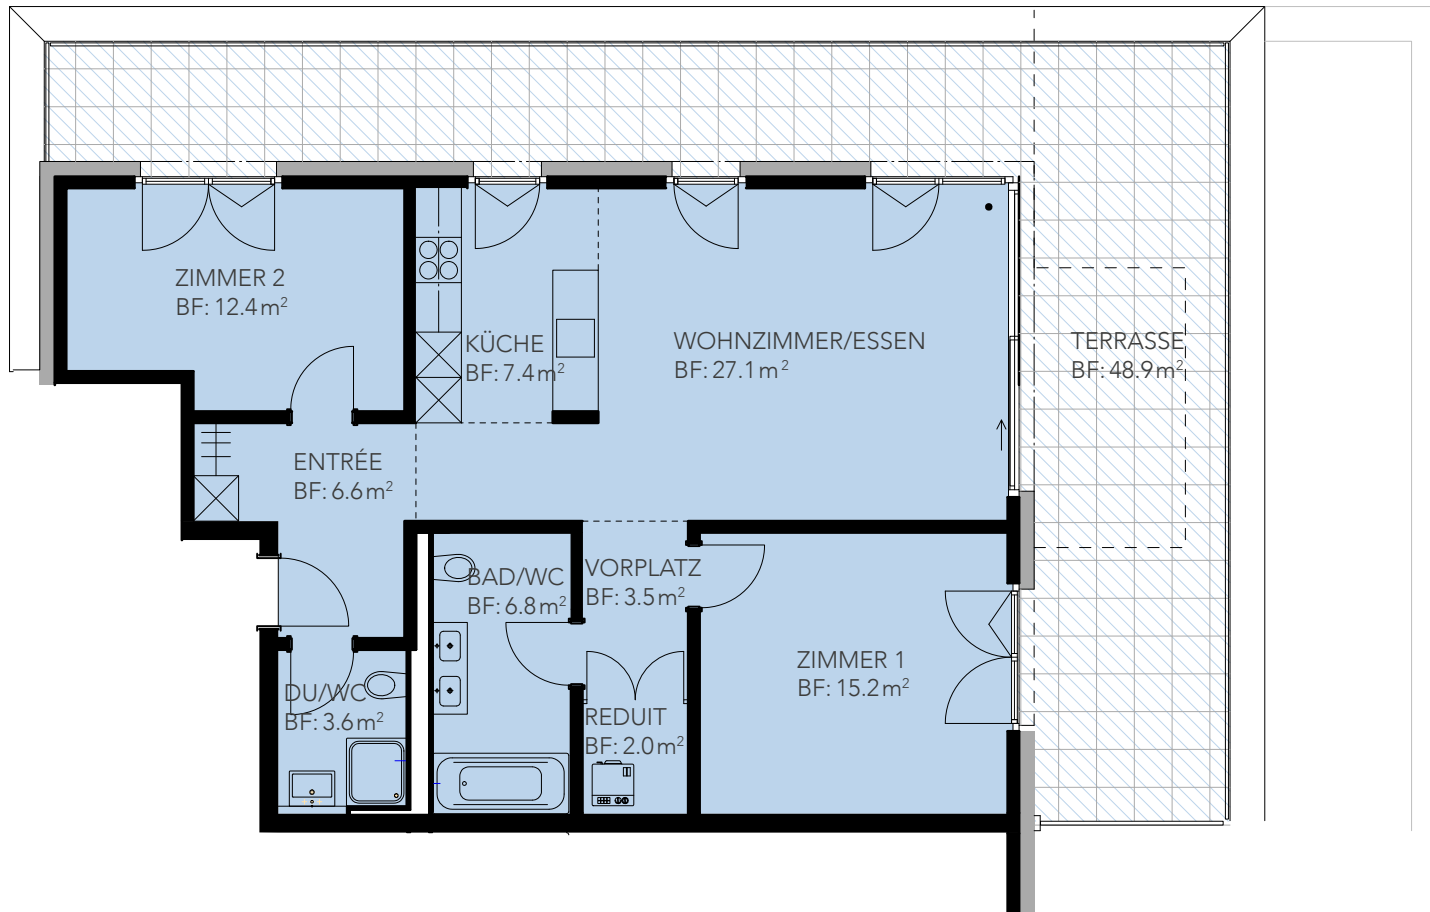

BERATUNG UND VERKAUF

Niederer AG
Tel. 062 289 00 08

NIEDERER AG
mobil in immobilien

DACHGESCHOSS