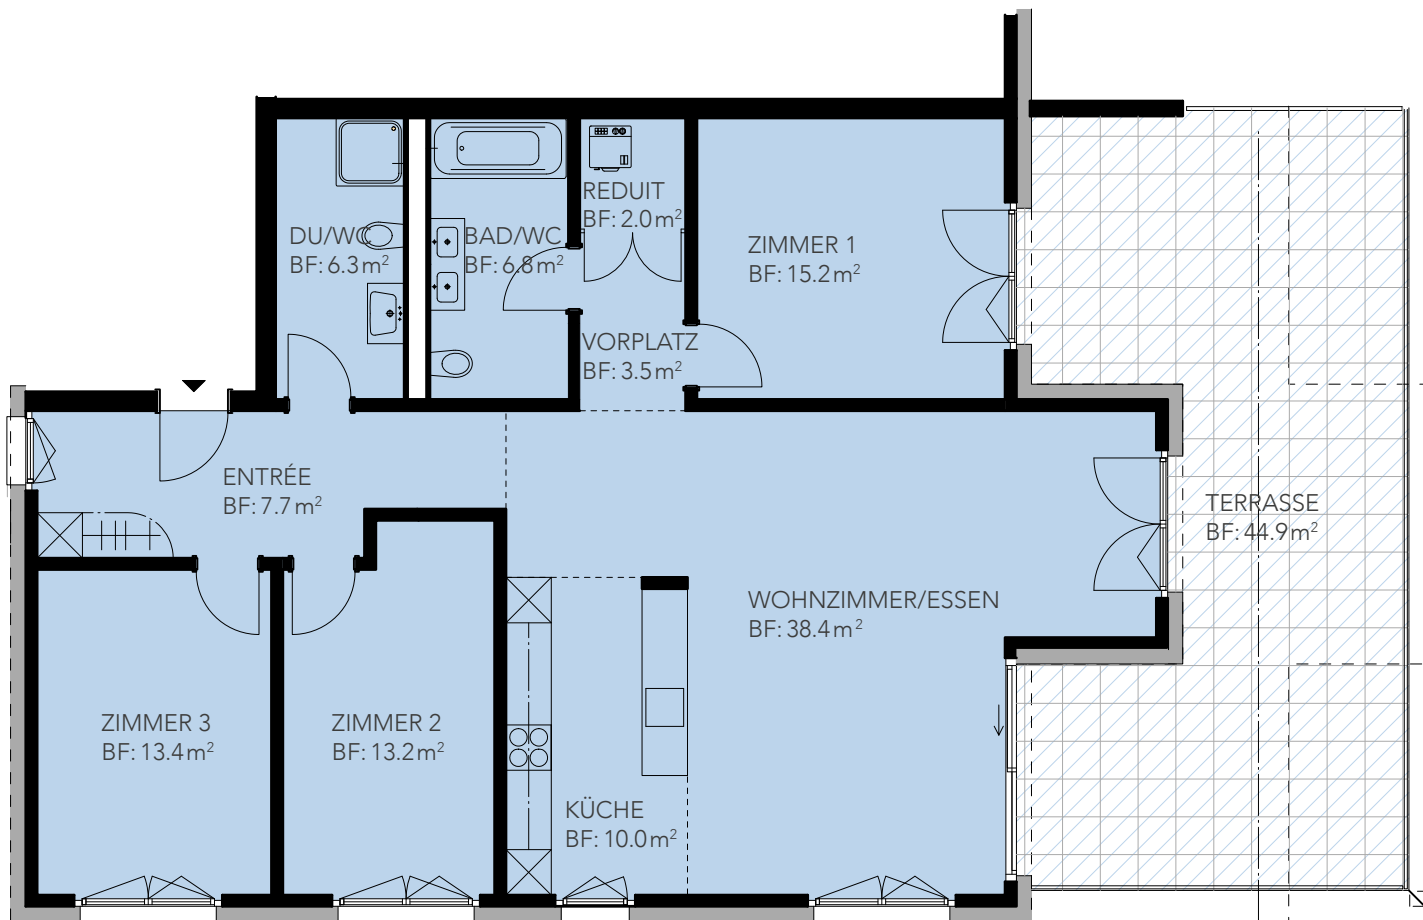

Wohnung D4

Zimmer: 4.5
Wohnfläche: 120.1 m²
Terrasse: 44.9 m²
Stockwerk: OG

Einstellplätze im Haus können dazugekauft werden.

BERATUNG UND VERKAUF

Niederer AG
Tel. 062 289 00 08

NIEDERER AG
mobil in immobilien

OBERGESCHOSS