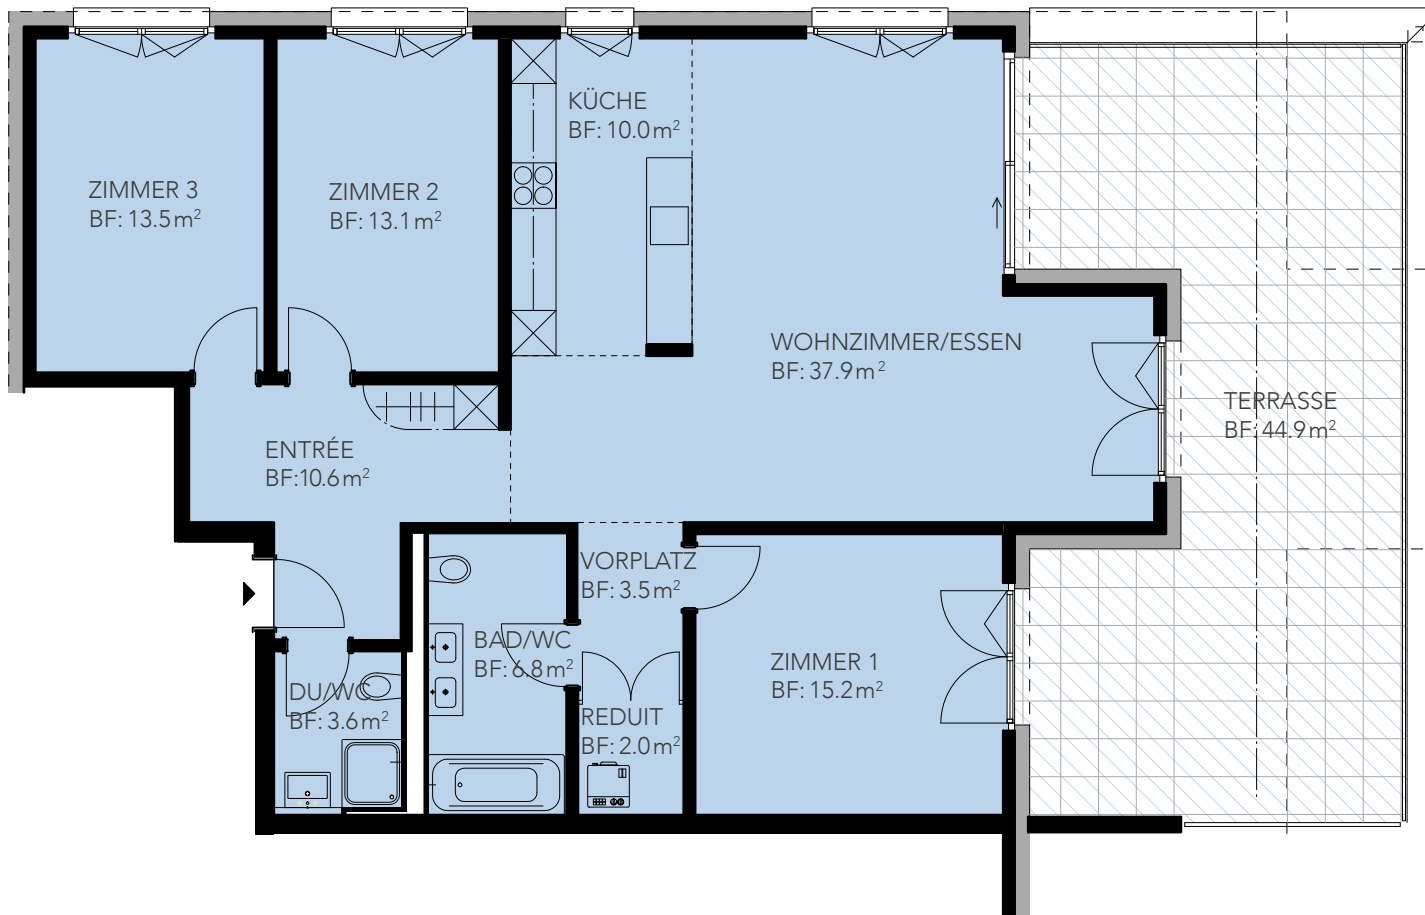

Wohnung D5

Zimmer: 4.5
Wohnfläche: 116.2m²
Terrasse: 44.9m²
Stockwerk: OG

Einstellplätze im Haus können dazugekauft werden.

BERATUNG UND VERKAUF

Niederer AG
Tel. 062 289 00 08

NIEDERER AG

mobil in immobilien

OBERGESCHOSS