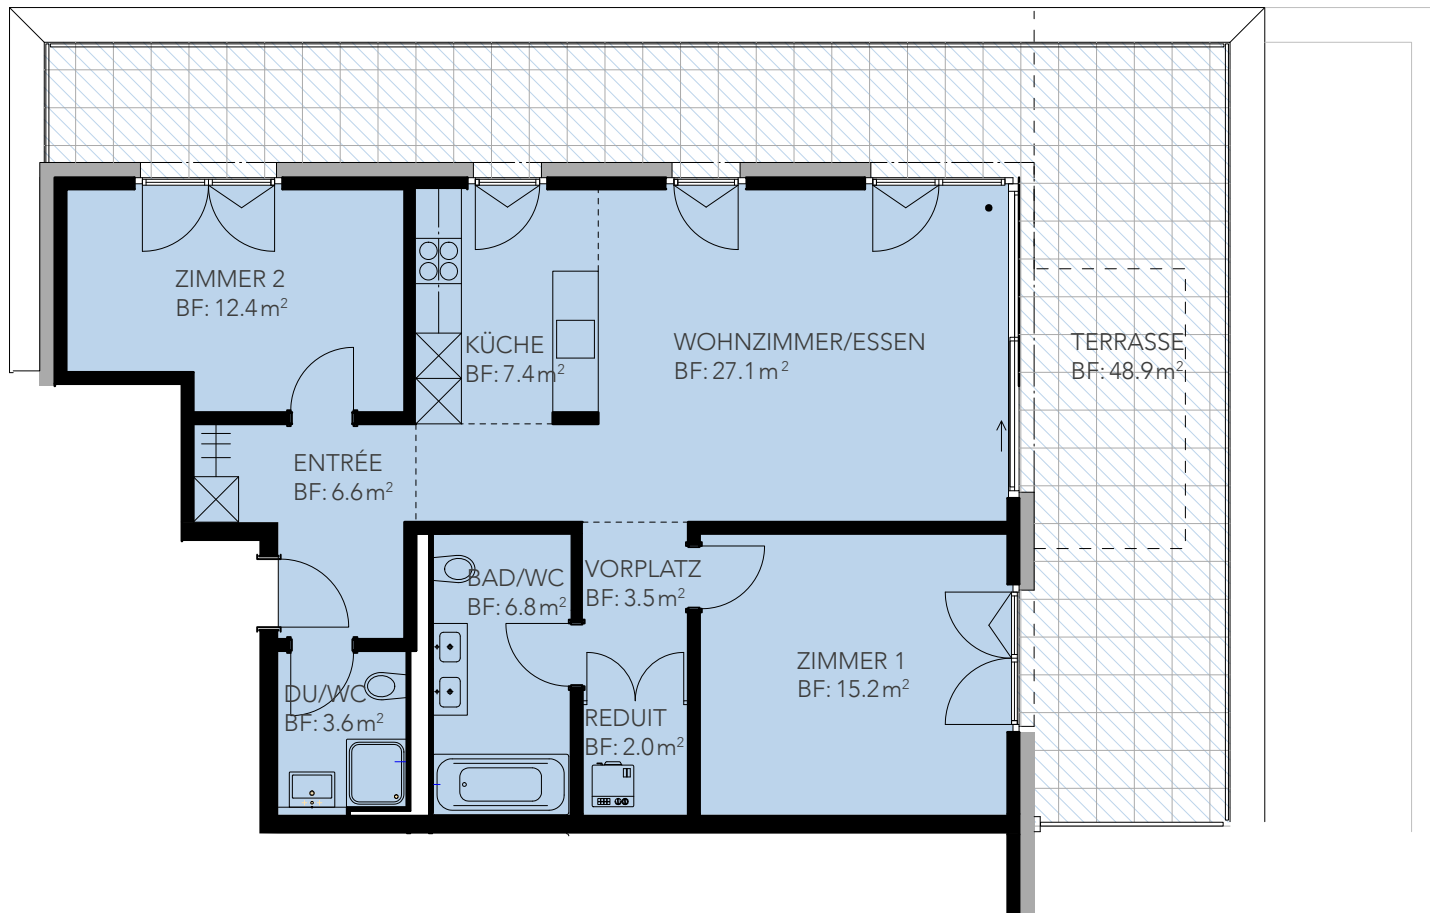

Wohnung D7

Zimmer: 3.5
Wohnfläche: 84.6m²
Terrasse: 48.9m²
Stockwerk: DG

Einstellplätze im Haus können dazugekauft werden.

BERATUNG UND VERKAUF

Niederer AG
Tel. 062 289 00 08

NIEDERER AG
mobil in immobilien

DACHGESCHOSS