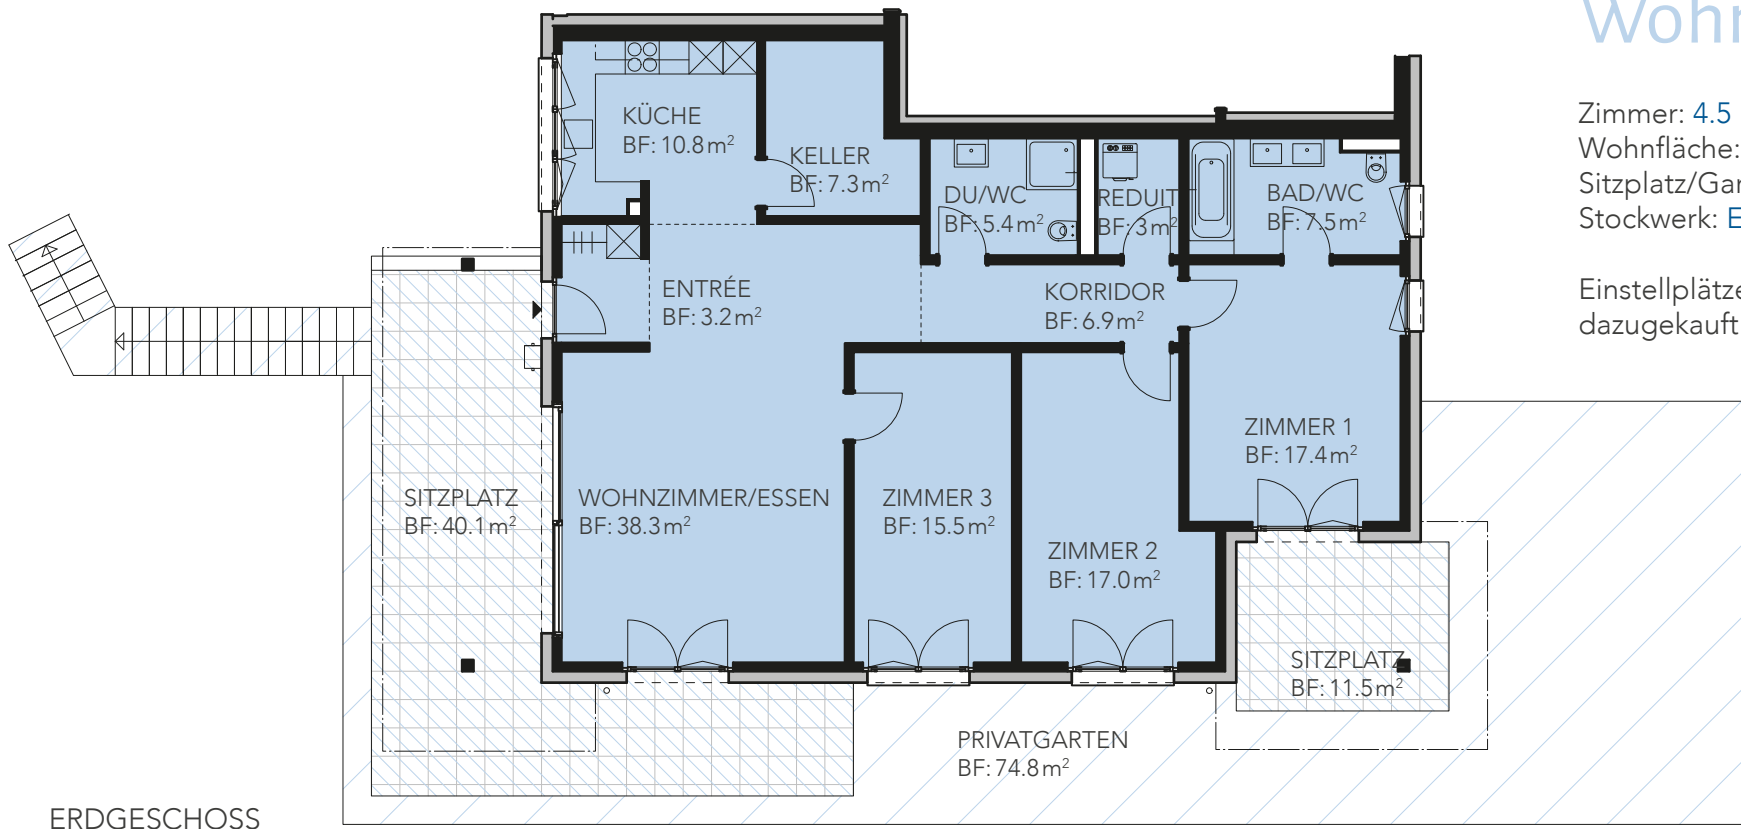

Wohnung E1

Zimmer: 4.5
Wohnfläche: 123.9m²
Sitzplatz/Garten: 126.4m²
Stockwerk: Erdgeschoss

Einstellplätze im Haus können dazugekauft werden.

ERDGESCHOSS